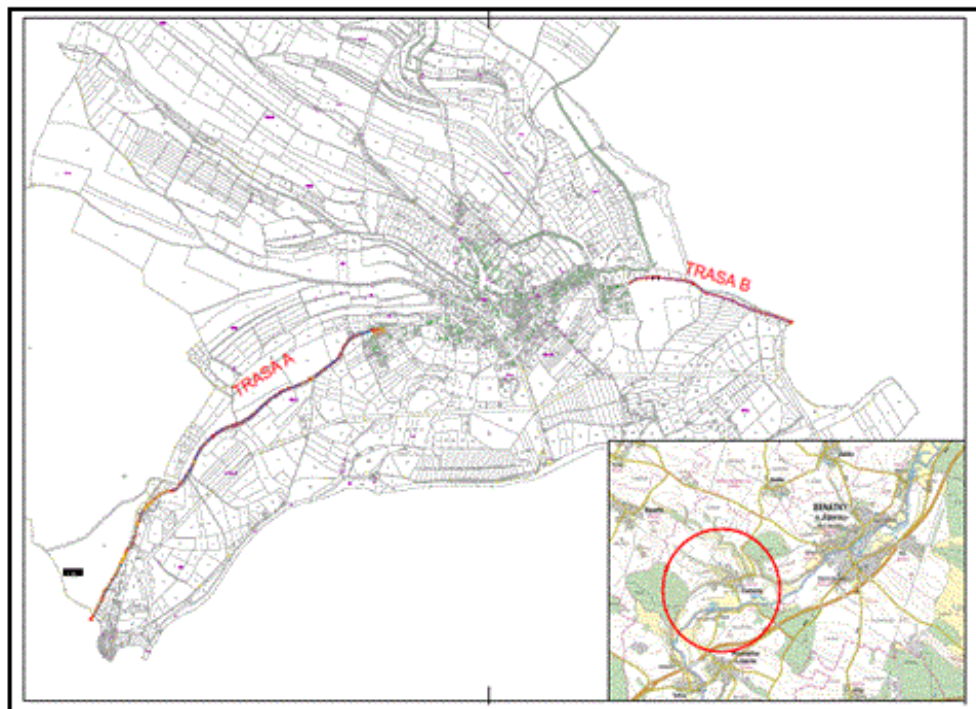

REKONSTRUKCE CYKLOTRASY GREENWAY JIZERA NA K. Ú. KOCHÁNKY

P
Ř
I
P
R
A
V
E
N
É

Navržena je stavební úprava stávající pozemní komunikace v k. ú. Kochánky rozdělená na dvě trasy „A“ a „B“. Pozemní komunikace slouží jako obslužná komunikace pro okolní nemovitosti a objekty a zároveň jako cyklotrasa GREENWAY JIZERA.

Předmětem projektu je oprava a stavební úprava stávající pozemní komunikace. Skrz celý katastr Kochánky vede páteřní cyklotrasa GREENWAY JIZERA, číslo 17. Celková délka rekonstruovaného úseku je 2 535 metrů, v šířce 3,0m a 3,5m.

- Odhad projektové ceny díla: cca 18 500 000 Kč
- Máme stanovisko k rekonstrukci z Magistrátu MB
- Monitorujeme vhodné dotační tituly, jednáme se Středočeským krajem