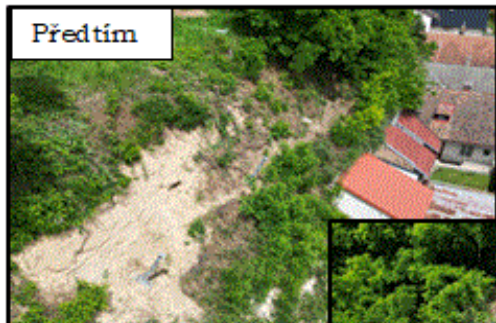

STABILIZACE SVAHU 1/1

Ministerstvo životního prostředí

Spolufinancováno
Evropskou unií

ZHOTOVITEL DÍLA: TEXGEO s.r.o.

CENA DÍLA: 1 079 008 Kč

DOTACE: 863 206 Kč

Realizovaným projektem pro tento rok byla stabilizace skalního svahu na obecním pozemku parc. č. 1/1 v k. ú. Kochánky.

V důsledku mechanického zvětrávání a destrukčních účinků kořenových systémů stromů zde docházelo k postupnému uvolňování horninových fragmentů. Byla tedy vytvořena konstrukce v podobě 2 m vysoké dynamické bariéry se záchytným plotem.

Na konci roku 2023 bylo vydáno stavební povolení a v únoru 2024 proběhlo výběrové řízení na zhotovitele díla. Projektové práce na místě započaly začátkem května a dokončeny byly v červnu.

Předtím