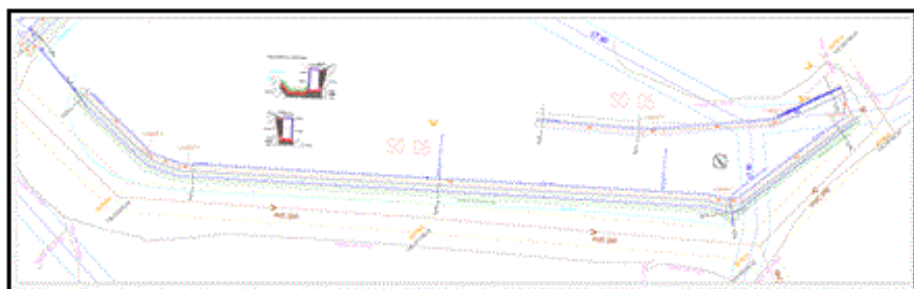

REVITALIZACE TARASŮ NA HŮRU

P
Ř
I
P
R
A
V
E
N
É

Projekt přinese obnovení technických parametrů opěrných zdí v celé délce na Hůru, týkající se hlavně řešení odvodnění zdí a přilehlého území. Je navržena komplexní rekonstrukce jednotlivých zdí, v případě spodních zídek se jedná o demolici starých a vybudování zcela nových včetně drenáže za novou konstrukcí. Příkopy pro odvod dešťových vod budou též zcela nové, vznikne tak plně funkční systém odvodnění pro dotčené území. Po koruně horní opěrné zdi bude zřízen nový chodník, včetně nového zábradlí. Nové chodníky budou dále zhotoveny ve střední části, kde se napojí na spodní část schodiště a povedou podél nové zdi, do které budou ve výklencích osazeny lavičky pro odpočinek.

- Odhad projektové ceny díla: cca 16 400 000 Kč
- Stavební povolení: máme rozhodnutí s nabytím právní moci
- Monitorujeme vhodné dotační tituly