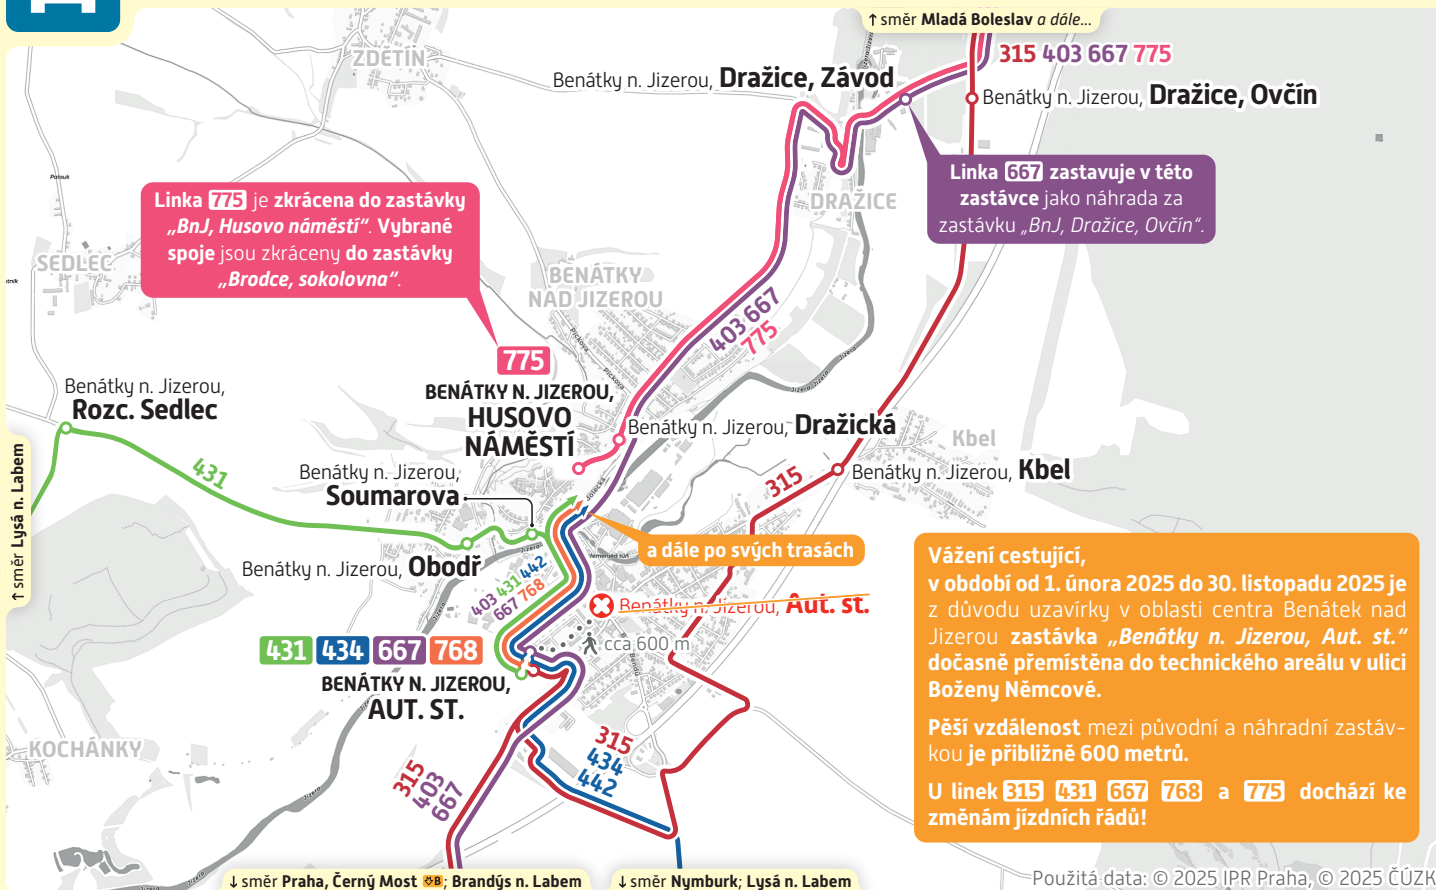

dočasná změna

od 1. února 2025 (sobota)
do 30. listopadu 2025 (neděle)

Přemístění zastávky Benátky n. Jizerou, Aut. st.

Pro jednoduchost mapy jsou zakresleny pouze linky dotčené touto změnou. Sledujte, prosím, jízdní řády linek dotčených výlukou.