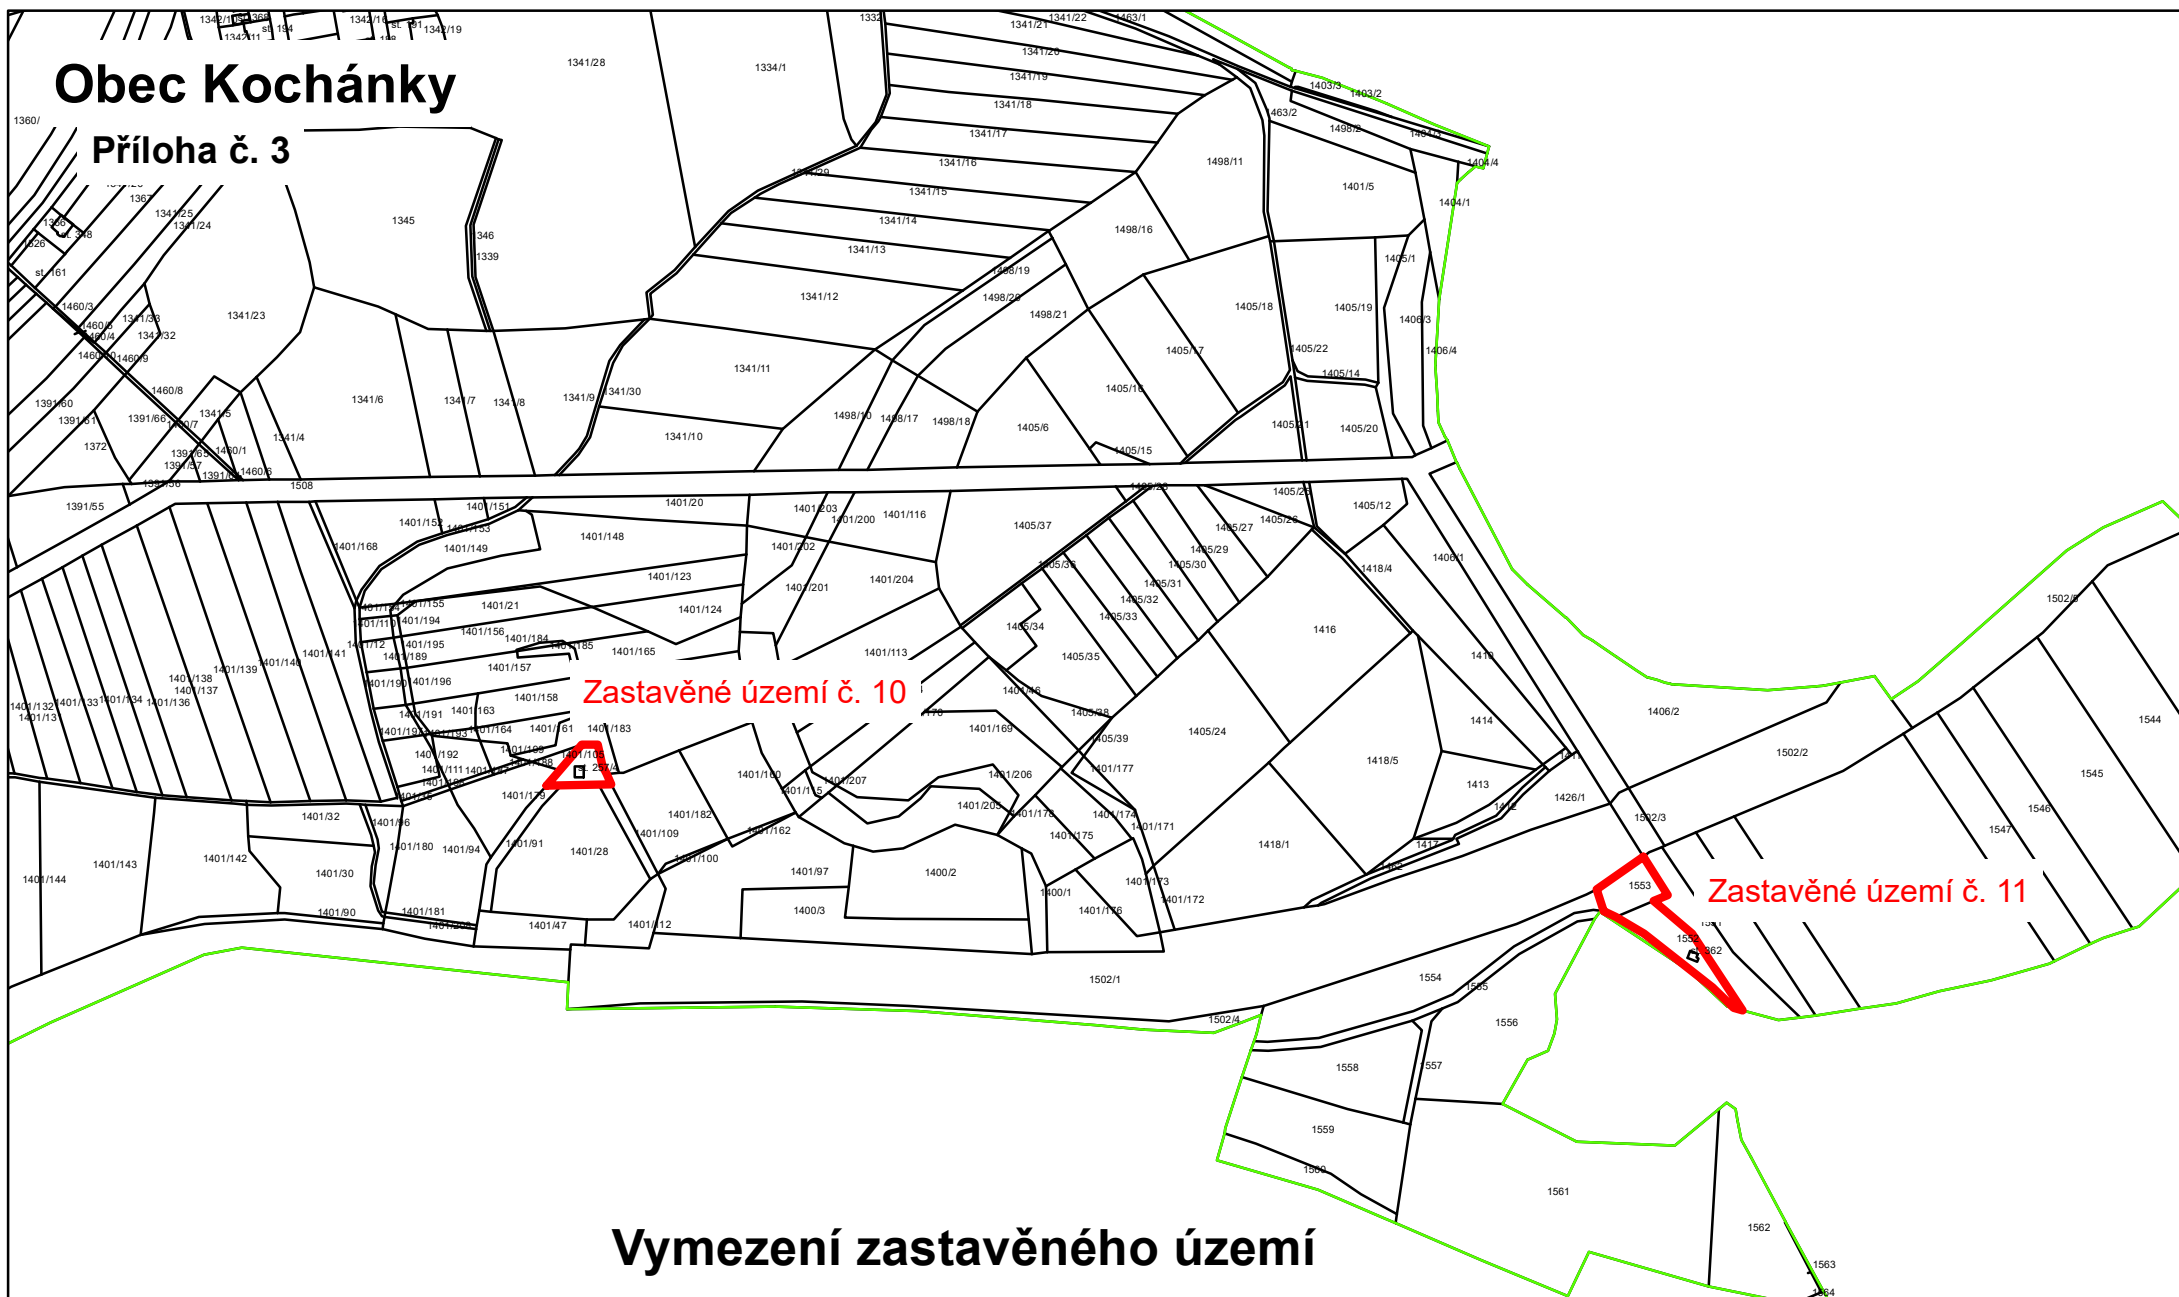

Obec Kochánky

Příloha č. 3

Vymezení zastavěného území

-  návrh zastavěného území
-  katastrální území
-  hranice parcel

1:5 000